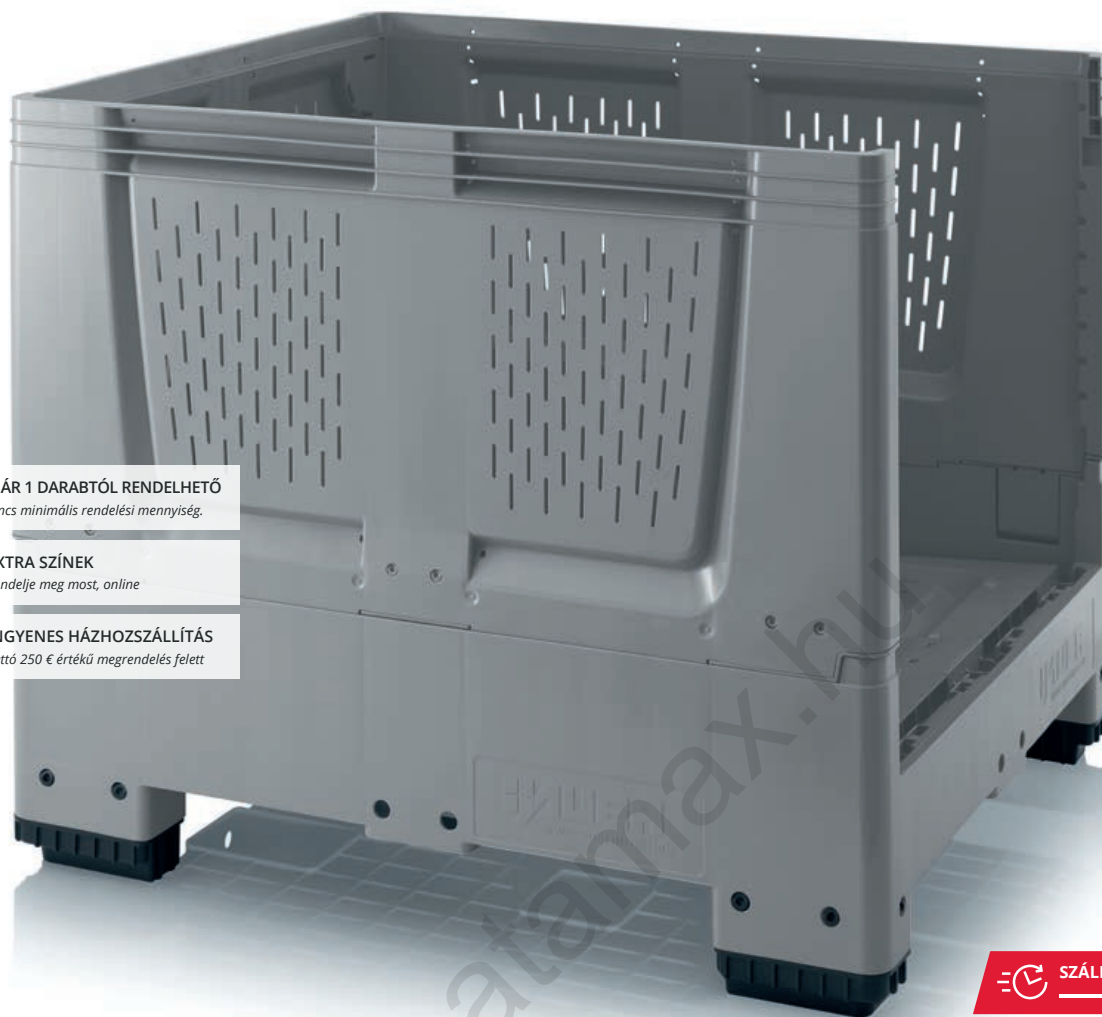

ÖSSZECSUKHATÓ BIGBOXOK SZELLŐZŐRÉSES

MÁR 1 DARABTÓL RENDELHETŐ
nincs minimális rendelési mennyiség.

EXTRA SZÍNEK
Rendelje meg most, online

INGYENES HÁZHOZZÁLLÍTÁS
nettó 250 € értékű megrendelés felett

SZÁLLÍTÁSRA KÉSZ **24** órán⁺⁺
belső

Kinyitva igazán nagy

Az AUER Packaging Szellőzőréses Bigbox Ládái nem utolsósorban meggyőző és kifogástalan szállítási ergonómiát eredményez a cégének. A higiénikusan hibátlan Bigbox a szellőzőréseknek, a termékkímélő aljnak és oldalfalnak köszönhetően óvja az érzékeny termékeket a szállítás- és raktározás során.

- Ideális élelmiszertároláshoz és szállításhoz
- Szellőzőrésekkel
- Térfogat optimalizált oldalfalak
- Termékkímélő kivitelezés

ÖSSZECSUKHATÓ BIGBOXOK SZELLŐZŐRÉSES

RAL 7001

Külső méret H x S x M (cm)	Cikkszám	Kivitel	Darabszám álláshelyenként
120 x 80 x 100	KLO 1208	4 láb	5
120 x 80 x 100	KLO 1208K	3 talp	5
120 x 80 x 114	KLO 1208R	4 kerék	5
120 x 80 x 114	KLO 1208KR	4 kerék, 3 talp	5
120 x 100 x 100	KLO 1210	4 láb	5
120 x 100 x 100	KLO 1210K	3 talp	5
120 x 100 x 114	KLO 1210R	4 kerék	5
120 x 100 x 114	KLO 1210KR	4 kerék, 3 talp	5
120 x 100 x 79	KSO 1210	4 láb	5
120 x 100 x 79	KSO 1210K	3 talp	5
120 x 100 x 93	KSO 1210R	4 kerék	5
120 x 100 x 93	KSO 1210KR	4 kerék, 3 talp	5

***) csak webshopon keresztül megrendelések esetén A szállítás csak munkanapokon történik, amennyiben az áru raktáron van.
A nyitvatartást és az aktuális napi küldési időpontokat a webshopban találja.