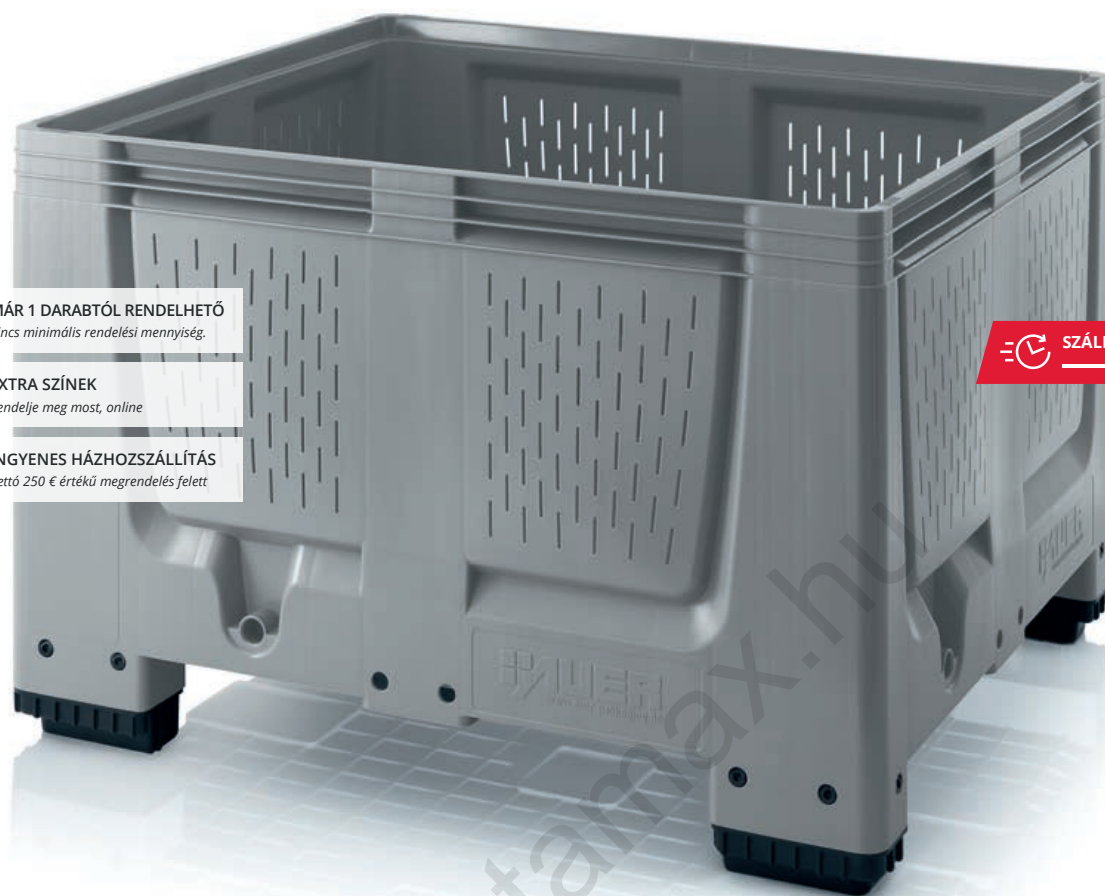

Masszív nagy méretben

AZ AUER Packaging zárt Bigboxait a robosztus felépítés és a zárt oldalfalak jellemzik. Méretei az EURO- és ISO – szabványhoz lettek igazítva és a nagy térfogat miatt kiválóan alkalmas darabáru, nagy nehéz áru raktározásához és szállításához.

Nagy élelmiszertároló

Az AUER Packaging Szellőzőréses Bigboxai legtöbbször élelmiszerek tárolására és szállítására vannak használva, például gyümölcsökhöz és zöldségekhez. A masszív műanyagból készített sima és karcálló belső és külső oldalfalak könnyen tisztíthatók.