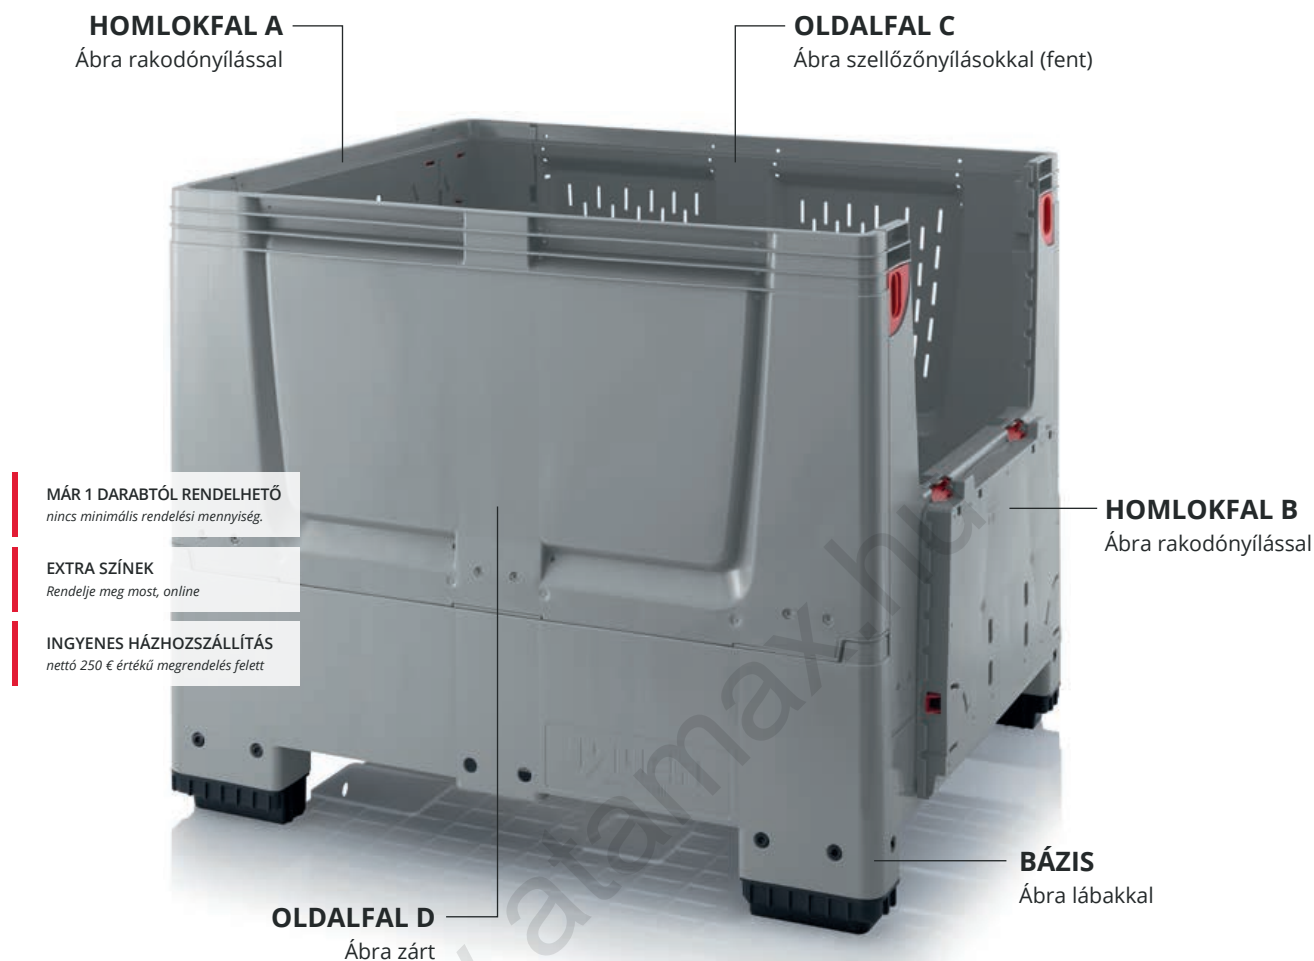

LEHETSÉGES KOMBINÁCIÓK

Kívánsága szerint

Az AUER Packaging variációs lehetőségei meggyőzik Önt a rugalmasságról és az egyéniségről. Az összecusukható Bigboxok az Ön kedve szerint is variálhatóak, konfigurálhatóak: egyszerűen csak válassza ki az Önnek megfelelő oldalfalat – mindegy, hogy rakodónylással, zárt vagy szellőzőréses oldallal.

- Felár nélkül
- Magas egyéniség
- Tetővel is kazlazható
- Opcionális tartozékok

LEHETSÉGES KOMBINÁCIÓK

RAL 7001

Külső méret H x S x M (cm)	Cikkszám	Aljzatos kivitel	Homlokfal	Oldalfal	Alsó mű
120 x 80 x 100	KLX G 1208 15 K	zárt	zárt / zárt	Szellőzőréses / Szellőzőréses	3 talp
120 x 80 x 100	KLX O 1208 16 F	Szellőzőréses	zárt / zárt	Szellőzőréses / Billenőlemez fogantyúval	4 láb
120 x 100 x 100	KLX G 1210 17 F	zárt	zárt / zárt	Billenőlemez fogantyúval / zárt	4 láb
120 x 100 x 100	KLX O 1210 18 K	Szellőzőréses	zárt / zárt	Billenőlemez fogantyúval / Szellőzőréses	3 talp