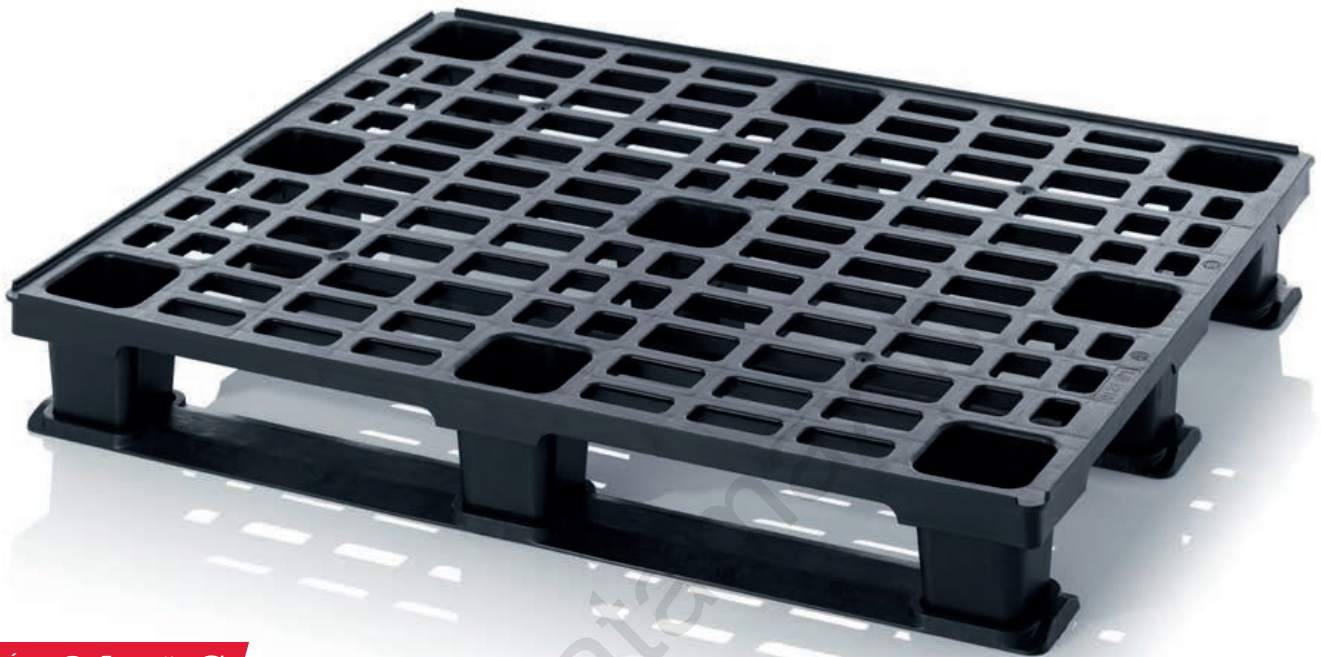

- Helytakarékosan egymásba rakható
- Minimális önsúly
- Nagy terhelhetőség
- Világszerte exportálható

KÖNNYÍTETT RAKLAPOK BIZTOSÍTÓ PEREMMEL LÁBAKKAL

RAL 9017

Külső méret H x S (cm)	Cikkszám	Kivitel	Darabszám álláshelyenként	Darabár álláshelyenként
60 x 40	LP 64	4 lábbal	200	
80 x 60	LP 86	6 lábbal	100	
120 x 80	LP 1208	9 lábbal	50	
120 x 100	LP 1210	9 lábbal	50	

SZÁLLÍTÁSRA **24 óra** KÉSZ belül

Könnyű raklap biztonságosabban

A csúszótalpak felszerelése a könnyített raklapok esetében nagyobb stabilitást és merevséget ad. A nagy terhelés alatt merevíti a raklapot.

- Optimális állékonyság
- Csekély súly
- Nagy terhelhetőség
- Az egész világon exportra alkalmas

KÖNNYÍTETT RAKLAPOK BIZTOSÍTÓ PEREMMEL CSÚSZÓTALPPAL

RAL 9017

Külső méret H x S (cm)	Cikkszám	Kivitel	Darabszám álláshelyenként	Darabár álláshelyenként
120 x 80	LP 1208K	3 talppal	15	
120 x 100	LP 1210K	3 talppal	15	