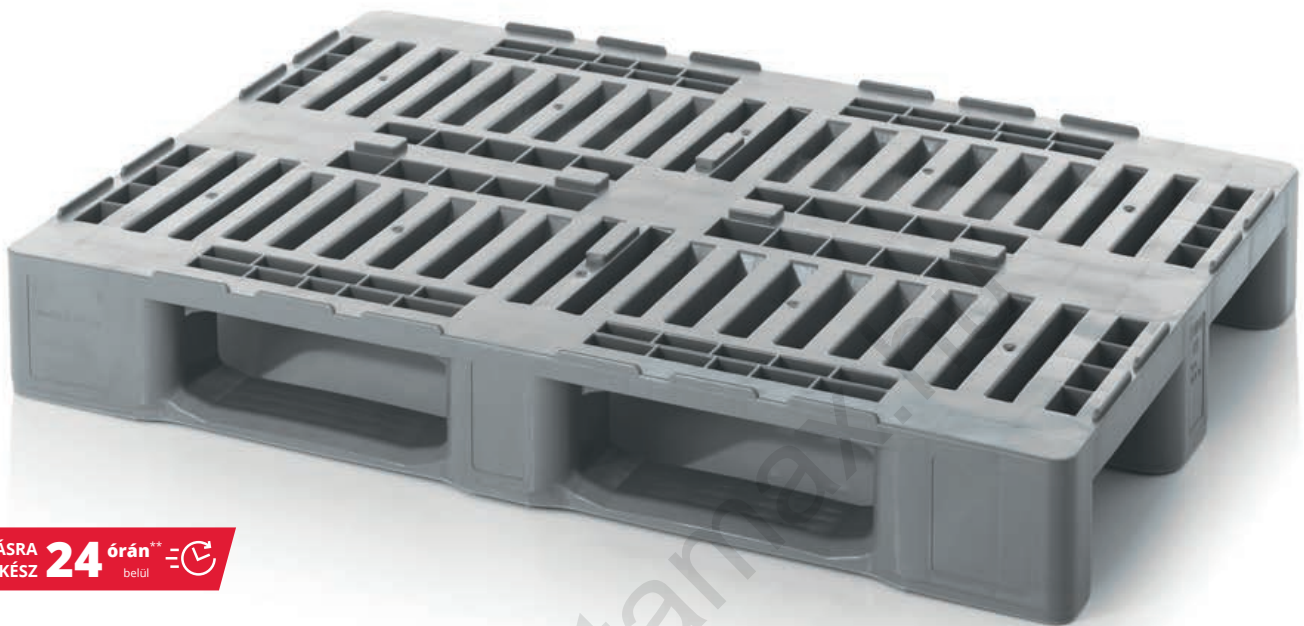

SZÁLLÍTÁSRA
KÉSZ **24 óra**⁺
belül

Tisztán Maximális Teljesítmény

Az AUER Packaging Higiénikus Raklapjai az úgynevezett H1 vagy H3 raklapok kimondottan élelmiszerek szállítására és raktározására lettek kifejlesztve. A szabványos mérete miatt tökéletesen használhatóak a higiénikus ládák exportálásához a világ bármely országába.