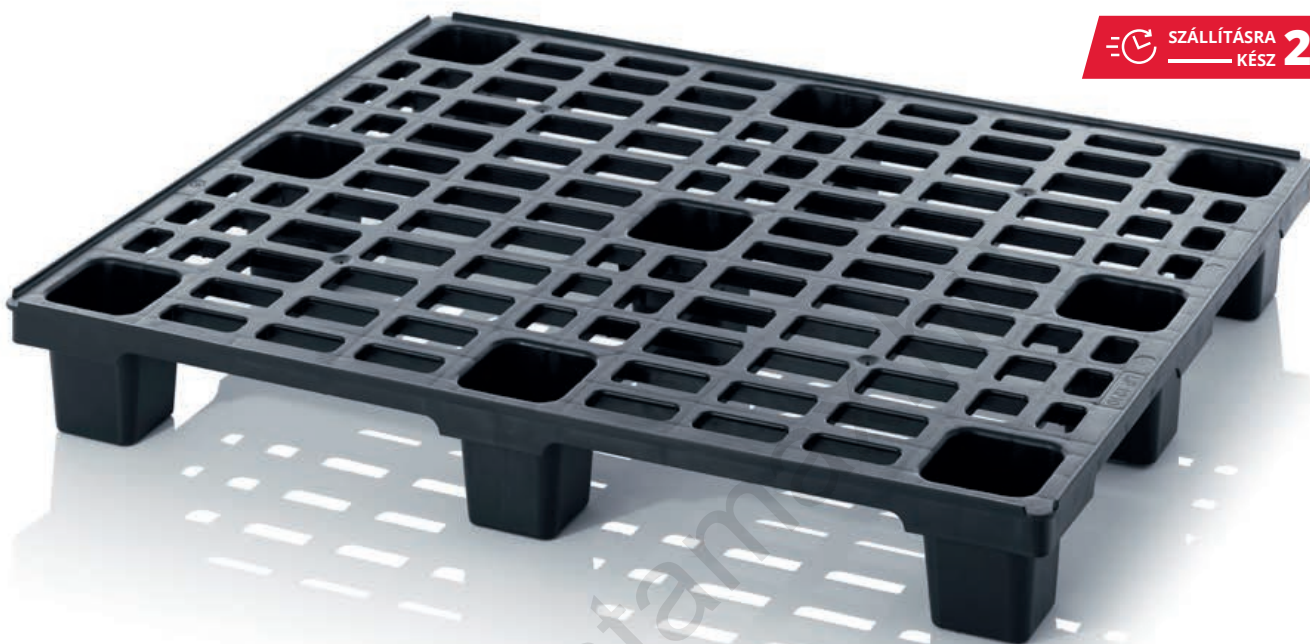

MŰANYAG RAKLAP

Az okos alternatíva

KÖNNYÍTETT RAKLAPOK BIZTOSÍTÓ PEREMMEL LÁBAKKAL

MÁR 1 DARABTÓL RENDELHETŐ
nincs minimális rendelési mennyiség.

EXTRA SZÍNEK
Rendelje meg most, online

INGYENES HÁZHOZZÁLLÍTÁS
nettó 250 € értékű megrendelés felett

— SZÁLLÍTÁSRA — KÉSZ **24 óra**^{***}
belül

Stabil és Könnyűsúlyú

Az AUER Packaging Könnyített Raklapjait a kis önsúly jellemzi. Ettől függetlenül a nagy terhelhetőség miatt kiválóan alkalmasak a világ bármely országába történő szállításokhoz. A könnyített raklapok lábakkal helytakarékosan egymásba rakhatók, csúsztalpakokkal pedig nagy terhek szállításához kellő biztonságot adnak.

- Helytakarékosan egymásba rakható
- Minimális önsúly
- Nagy terhelhetőség
- Világszerte exportálható

KÖNNYÍTETT RAKLAPOK BIZTOSÍTÓ PEREMMEL LÁBAKKAL

RAL 9017

Külső méret H x S (cm)	Cikkszám	Kivitel	Darabszám álláshelyenként	Darabár álláshelyenként
60 x 40	LP 64	4 lábbal	200	
80 x 60	LP 86	6 lábbal	100	
120 x 80	LP 1208	9 lábbal	50	
120 x 100	LP 1210	9 lábbal	50	

- Optimális állékonyság
- Csekély súly
- Nagy terhelhetőség
- Az egész világon exportra alkalmas

KÖNNYÍTETT RAKLAPOK BIZTOSÍTÓ PEREMMEL CSÚSZÓTALPPAL

RAL 9017

Külső méret H x S (cm)	Cikkszám	Kivitel	Darabszám álláshelyenként	Darabár álláshelyenként
120 x 80	LP 1208K	3 talppal	15	
120 x 100	LP 1210K	3 talppal	15	