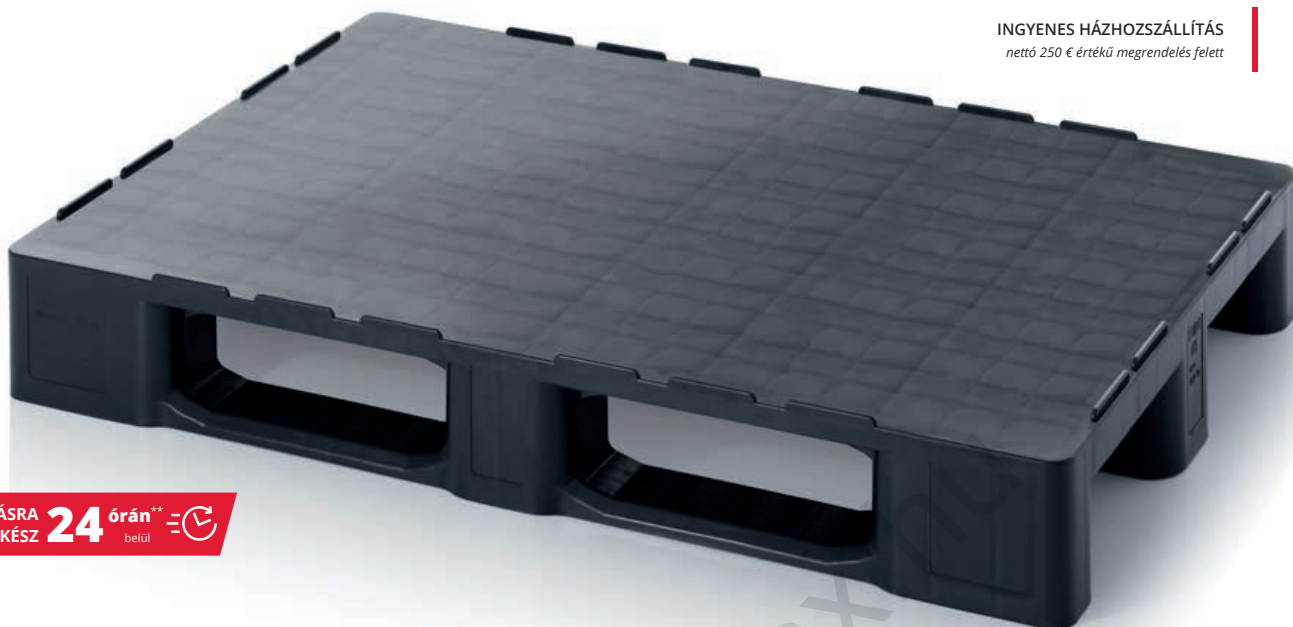

TISZTA LEVEGŐJŰ HELYSÉGEKBE VALÓ RAKLAPOK ZÁRT RAKODÓFELÜLETTEL

MÁR 1 DARABTÓL RENDELHETŐ
nincs minimális rendelési mennyiség.

INGYENES HÁZHOZZÁLLÍTÁS
nettó 250 € értékű megrendelés felett

SZÁLLÍTÁSRA KÉSZ **24 órában** belül

Sima Ügy

Az AUER Packaging zárt felületű raklapjai újrahasznosított műanyagból is készülnek, melynek ára lényegesen kedvezőbb, mint egy új alapanyagból készült. Azonban a terhelhetőség és tisztítás szempontjából a minősége nem marad el az újtól. Felhívjuk figyelmét arra, hogy az újrahasznosított anyag nem felel meg az élelmiszeipari előírásoknak.

- Újrahasznosított anyagból
- Teljesen sima rakfelület (A gyártási technológia miatt a fröccsöntési pontok nem küszöbölhetők ki)
- Problémamentes tisztítás
- Magaspolcos állványokhoz is

TISZTA LEVEGŐJŰ HELYSÉGEKBE VALÓ PALETTÁK ÚJRAHASZNOSÍTOTT ANYAGBÓL, ZÁRT RAKODÓFELÜLETTEL

RAL 9017

Külső méret H x S (cm)	Cikkszám	Kivitel	Darabszám álláshelyenként	Darabár álláshelyenként
120 x 80	R 1208	3 talppal	15	
120 x 80	RD 1208	3 talppal és acélmerevítővel	21	
120 x 100	R 1210	3 talppal	15	
120 x 100	RD 1210	3 talppal és acélmerevítővel	21	
120 x 100	R 12105	2 kereszt- és 3 hosszanti talppal	15	
120 x 100	RD 12105	2 kereszt- és 3 hosszanti talppal és acélmerevítővel	15	

TISZTA LEVEGŐJŰ HELYSÉGEKBE VALÓ PALETTÁK ÚJRAHASZNOSÍTOTT ANYAGBÓL, ZÁRT RAKODÓFELÜLETTEL BIZTOSÍTÓPEREM NÉLKÜL

RAL 9017

Külső méret H x S (cm)	Cikkszám	Kivitel	Darabszám álláshelyenként	Darabár álláshelyenként
120 x 80	R 1208 OS	3 talppal	15	
120 x 80	RD 1208 OS	3 talppal és acélmerevítővel	21	
120 x 100	R 1210 OS	3 talppal	15	
120 x 100	RD 1210 OS	3 talppal és acélmerevítővel	21	
120 x 100	R 12105 OS	2 kereszt- és 3 hosszanti talppal	15	
120 x 100	RD 12105 OS	2 kereszt- és 3 hosszanti talppal és acélmerevítővel	15	

***) csak webshopon keresztül megrendelések esetén A szállítás csak munkanapokon történik, amennyiben az áru raktáron van. A nyitvatartást és az aktuális napi küldési időpontokat a webshopban találja.

Ajánlatkérés: atamax@atamax.hu

A raklapárak kizárólag egész raklapokra vonatkoznak. Az árak ÁFA nélkül értendők.