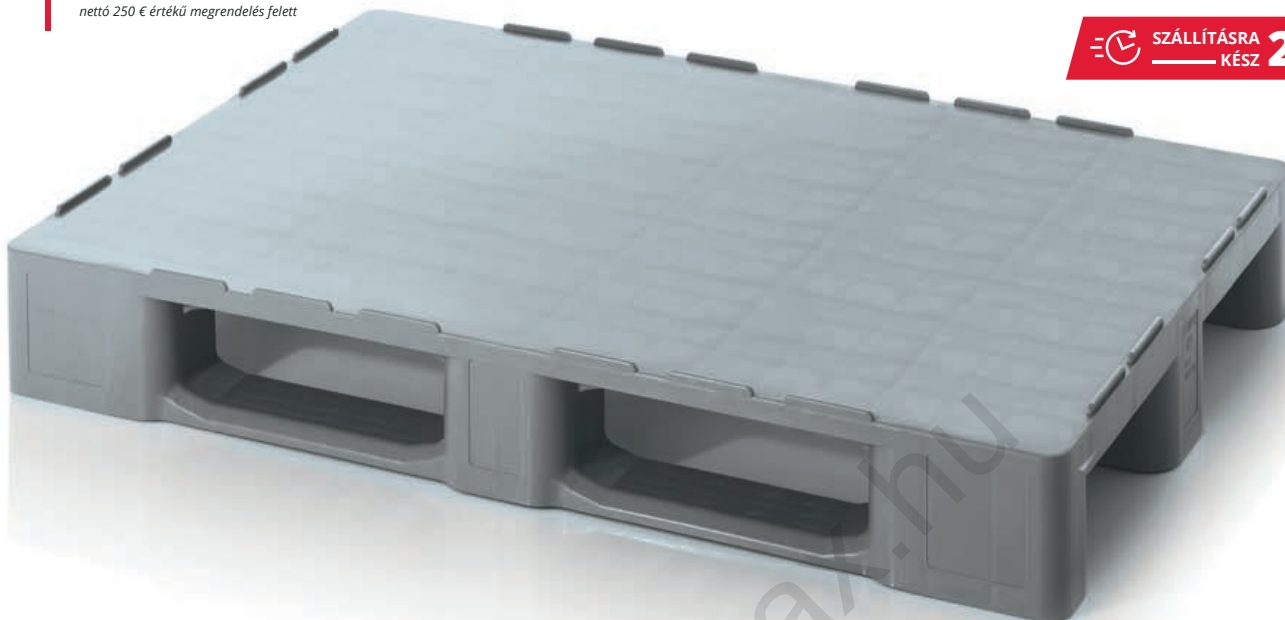

INGYENES HÁZHOZZÁLLÍTÁS
nettó 250 € értékű megrendelés felett

🕒 SZÁLLÍTÁSRA KÉSZ **24** órá⁺⁺
belső

Sima Ügy

Az AUER Packaging Tisztatéri Raklapjai a sima rakfelülete által könnyen tisztíthatóak, ezért kiválóan alkalmasak higiénikus áruk szállításához és raktározásához. Az újrahasznosított kivitel sincs semmilyen hátrányban a normál tisztatéri raklap terhelhetőségéhez képest, de ehhez nem tartozik élelmiszeripari minőség.