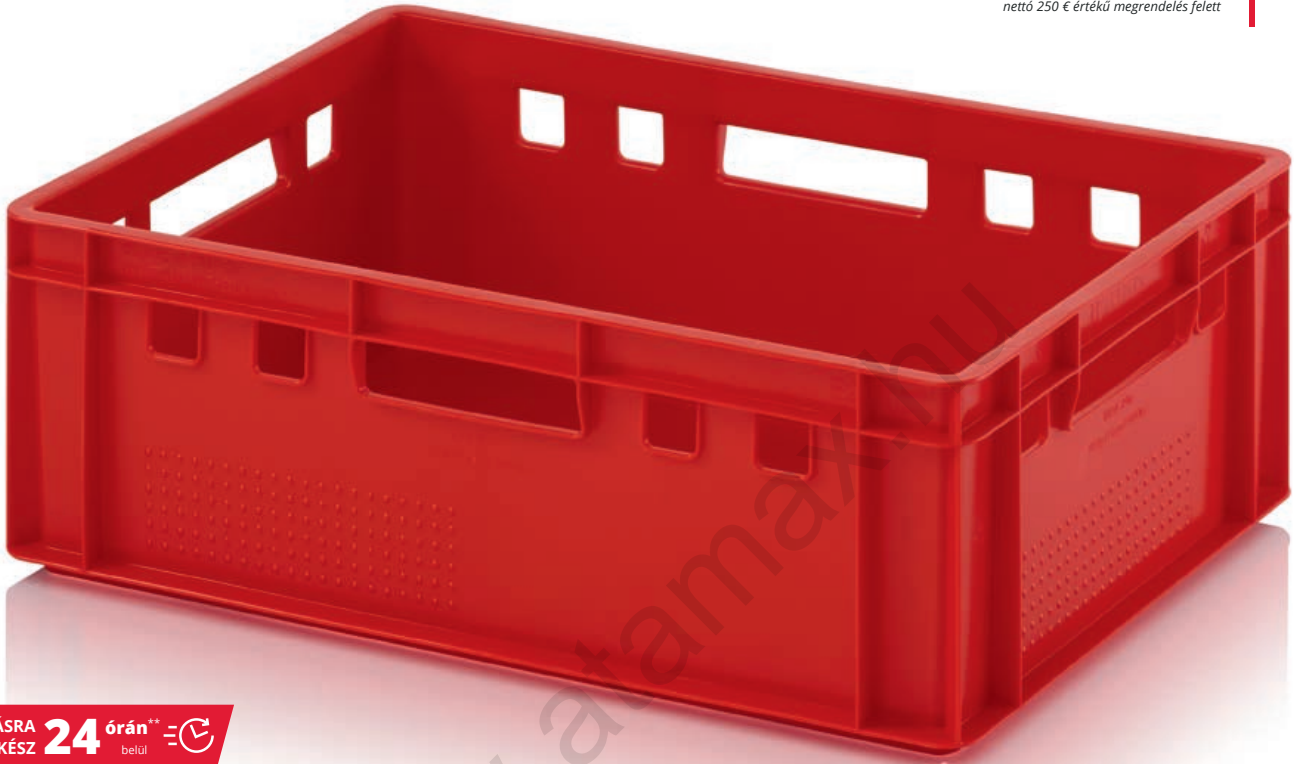

MÁR 1 DARABTÓL RENDELHETŐ
nincs minimális rendelési mennyiség.

EXTRA SZÍNEK
Rendelje meg most, online

INGYENES HÁZHOZZÁLLÍTÁS
nettó 250 € értékű megrendelés felett

SZÁLLÍTÁSRA
KÉSZ **24 órában****
belül

Higiénikus Húsraktározás

Az AUER Packaging Húsoládái kimondottan a húsipar számára, szigorú követelmények alapján készül. Az E2 ládának a peremkialakítása lehetővé teszi a folyadék elvezetését, optimális szállítási és tárolási feltételeket biztosítva ezzel.

- Optimális az automatizált logisztikában
- Könnyen tisztítható
- Mosóberendezésekhez is használható
- DIN 55423 szabványnak megfelelő

HÚSOSLÁDA

RAL 3020

Külső méret H x S x M (cm)	Cikkszám	Darabszám raklapon	Darabár raklapon
60 x 40 x 20	E2	55	

***) csak webshopon keresztül megrendelések esetén A szállítást csak munkanapokon történik, amennyiben az áru raktáron van. A nyitvatartást és az aktuális napi küldési időpontokat a webshopban találja.

Ajánlatkérés: atamax@atamax.hu

A raklapárak kizárólag egész raklapokra vonatkoznak. Az árak ÁFA nélkül értendő.