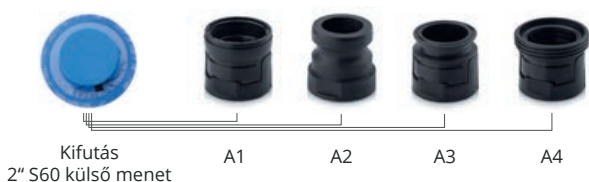

STERIL BETÉTSZÁK GAMMA SUGÁRKEZELT, EGYENKÉNT STERIL ZSÁKBA CSOMAGOLVA

Ktérfogat	Cikkszám	Töltőnyílás	Kifolyó szerelvény	Darabszám raklapon	Darabár raklapon
250 liter	A-INL 250A2E2	2" belső menet zárral	2" belső menet zárral	300	
250 liter	A-INL 250V2E2	2" belső menet zárral	2" S60 külső menet szeleppel	300	
500 liter	A-INL 500A2E2	2" belső menet zárral	2" belső menet zárral	180	
500 liter	A-INL 500V2E2	2" belső menet zárral	2" S60 külső menet szeleppel	180	
500 liter	A-INL 500A2E6	6" külső menet zárral	2" belső menet zárral	180	
500 liter	A-INL 500V2E6	6" külső menet zárral	2" S60 külső menet szeleppel	180	
1 000 liter	A-INL 1000A2E2	2" belső menet zárral	2" belső menet zárral	144	
1 000 liter	A-INL 1000V2E2	2" belső menet zárral	2" S60 külső menet szeleppel	144	
1 000 liter	A-INL 1000A2E6	6" külső menet zárral	2" belső menet zárral	144	
1 000 liter	A-INL 1000V2E6	6" külső menet zárral	2" S60 külső menet szeleppel	144	
1 000 liter	A-INL 1000DN50E0		DN 50 külső menet szeleppel	144	

TARTOZÉKOK IBC CONTAINER

IBC TARTOZÉKOK

Cikkszám	Cikk	Ettől	Erre	Darabár
1 A1	Adapter	2" S60 külső menet	2" BSP	
2 A2	Adapter	2" S60 külső menet	2" Male Cam	
3 A3	Adapter	2" S60 külső menet	2" Tri-Clamp	
4 A4	Adapter	2" S60 külső menet	DN 50 Tejcső	
5 A5	Adapter	2" belső menet	DN 50 Tejcső	
6 A6	Adapter	2" belső menet	2" külső menet	
7 V50	Tárcsás pillangószelep	2" belső menet	2" belső menet	

IBC NEMESACÉL FÉMHÍD

Cikkszám	Illeszkedik a	Darabár
8 BB IBC 2	INL, betöltőnyílás 2"	300,00 EUR
9 BB IBC 6	INL, betöltőnyílás 6"	300,00 EUR

Ajánlatkérés: atamax@atamax.hu

A raklapárak kizárólag egész raklapokra vonatkoznak. Az árak ÁFA nélkül értendők.