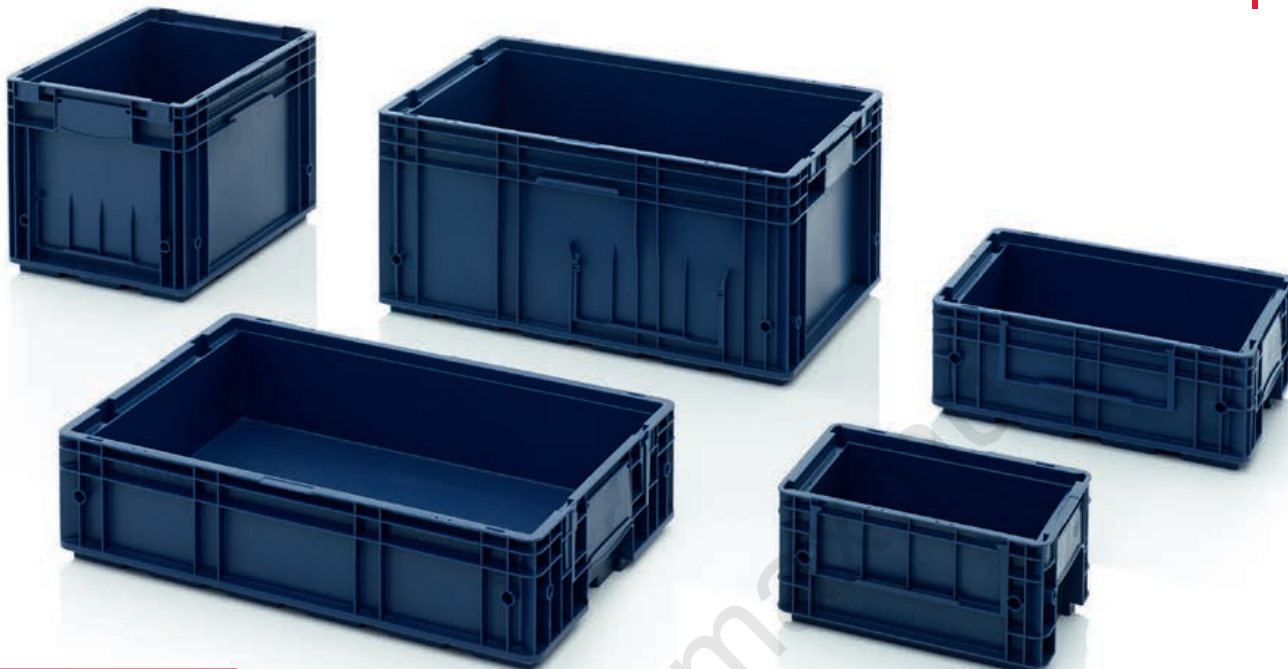

SZÁLLÍTÁSRA **24** órán^{**} KÉSZ  belül

Zökkenőmentes beilleszkedés

Az AUER Packaging KLT ládái tökéletes beilleszkednek az automatizált gépsorokhoz és a gyártási folyamatokhoz. Az R-KLT láda bordázott alja rendkívüli stabilitást ad.

- Nagyon stabil bordázott alj
- Hőállóság: -20°C-tól + 100°C-ig
- Ragasztható felület a vonalkódnak
- Integrált nyílások a fedélnek

R-KLT LÁDÁK

RAL 5003

Külső méret H x S x M (cm)	Cikkszám	Aljzatos kivitel	Darabszám raklapon	Darabár raklapon
30 x20 x14,7	R-KLT 3215	sima, zárt	320	
40 x30 x14,7	R-KLT 4315	Bordázott alj, zárt	160	
40 x30 x28,0	R-KLT 4329	Bordázott alj, zárt	80	
60 x40 x14,7	R-KLT 6415	Bordázott alj, zárt	80	
60 x40 x28,0	R-KLT 6429	Bordázott alj, zárt	40	