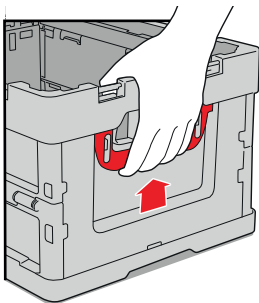

EXTRA SZÍNEK
Rendelje meg most, online

INGYENES HÁZHOZZÁLLÍTÁS
nettó 250 € értékű megrendelés felett

SHIPPING SZÁLLÍTÁSRA KÉSZ **24 óra**
belül

Helycsökkentés egyszerűen

Az AUER Packaging Összecsukható Ládáit a magas funkcionalitás és az egyszerű használat jellemzi. Összecsukott állapotban akár 82 %-kal több helyet spórol, mint egy hagyományos tárolóláda. Az opcionálisan kérhető fedéllel fokozottabb védelmet biztosít a láda tartalmának.

- Biztonságos és gyors összehajtás
- Térfogatcsökkenés akár 82%-kal
- Ideális szállító és kommissiózó láda
- Masszív hajtástechnika

» AZ ESD-kivittelt a következő oldalon találja: 186

TUDTA?

Összecsukható ládáink kifejezetten gyorsan összecsukhatók. Csak húzza felfelé az oldalsó vörös működtető elemet, és enyhén nyomja befelé a külső falat. Az automatikus összehajtó-mechanizmus gondoskodik róla, hogy a láda a tényleges méret minimumára csökkenjen.